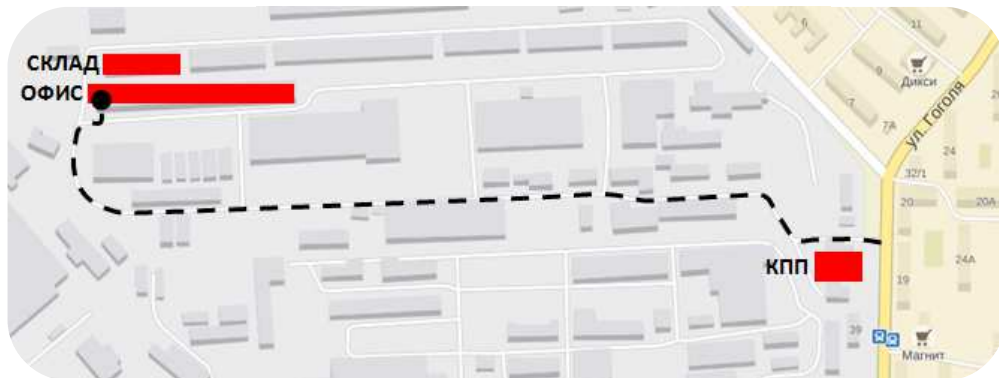

СХЕМА ПРОЕЗДА НА СКЛАД АВИОМ

Контактное лицо: Михаил Зинченко | +7(926)296-08-06 | zinchenko.m@aviom.ru

Адрес склада: 140070, Московская обл., Люберецкий р-н, пос. Томилино, ул. Гоголя, д.39/1.
Часы работы: Пн-Пт 10:00-17:00.